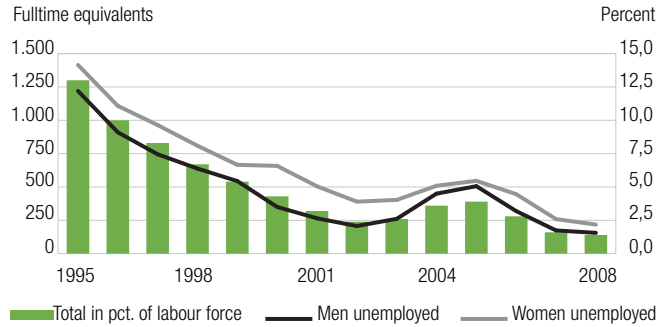

Unemployment

Unemployment by age groups. 2008

	No of fulltime equivalents			Pct. of population		
	Males	Females	Total	Males	Females	Total
Total	156	218	374	0,9	1,5	1,2
16-24 years	24	24	49	0,7	0,9	0,8
25-34 years	28	46	74	0,9	1,8	1,3
35-44 years	21	41	63	0,6	1,3	0,9
45-54 years	26	37	63	0,8	1,2	1,0
55-66 years	57	69	126	1,6	2,3	1,9